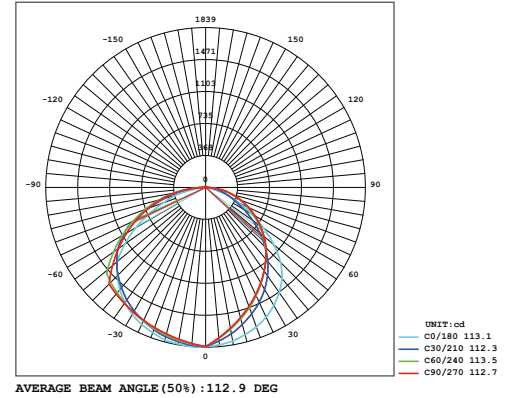

Işık Eğrisi

Renk Sıcaklık Tablosu

Opsiyonel Özellikler

Renk Sıcaklığı	: 3000K / 4000K / 5700K
Dali Uyumluluğu	: Var
Sensör	: Var