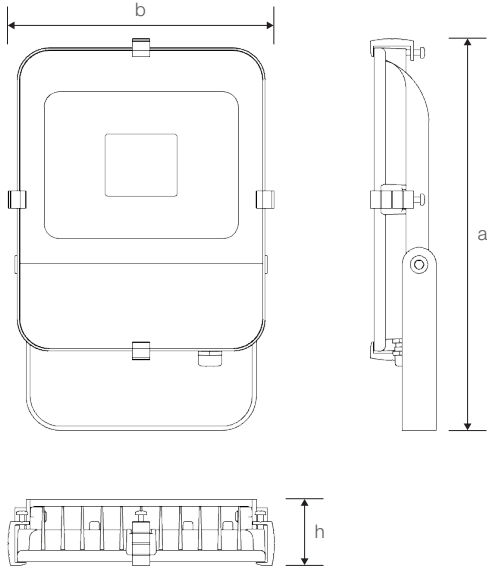

## Ürün ölçüleri (mm)

	a	b	h
Standart	285	194	48