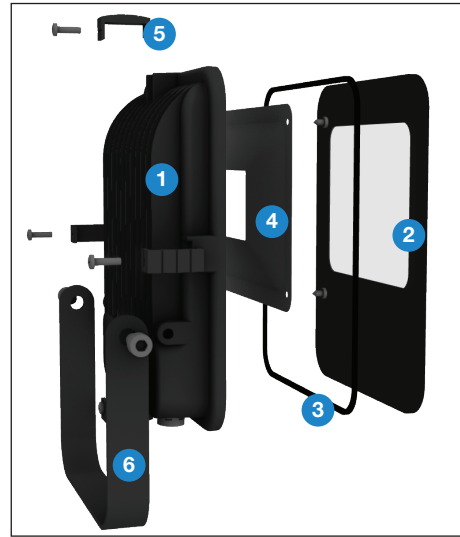

Ürün Parça Listesi

1) Gövde
2) Cam
3) Conta
4) Reflektör
5) Cam mandali
6) Konsol

• YAVUZ, önceden bildirmeksizin gerekli gördüğü değişiklikleri yapma hakkını saklı tutar.